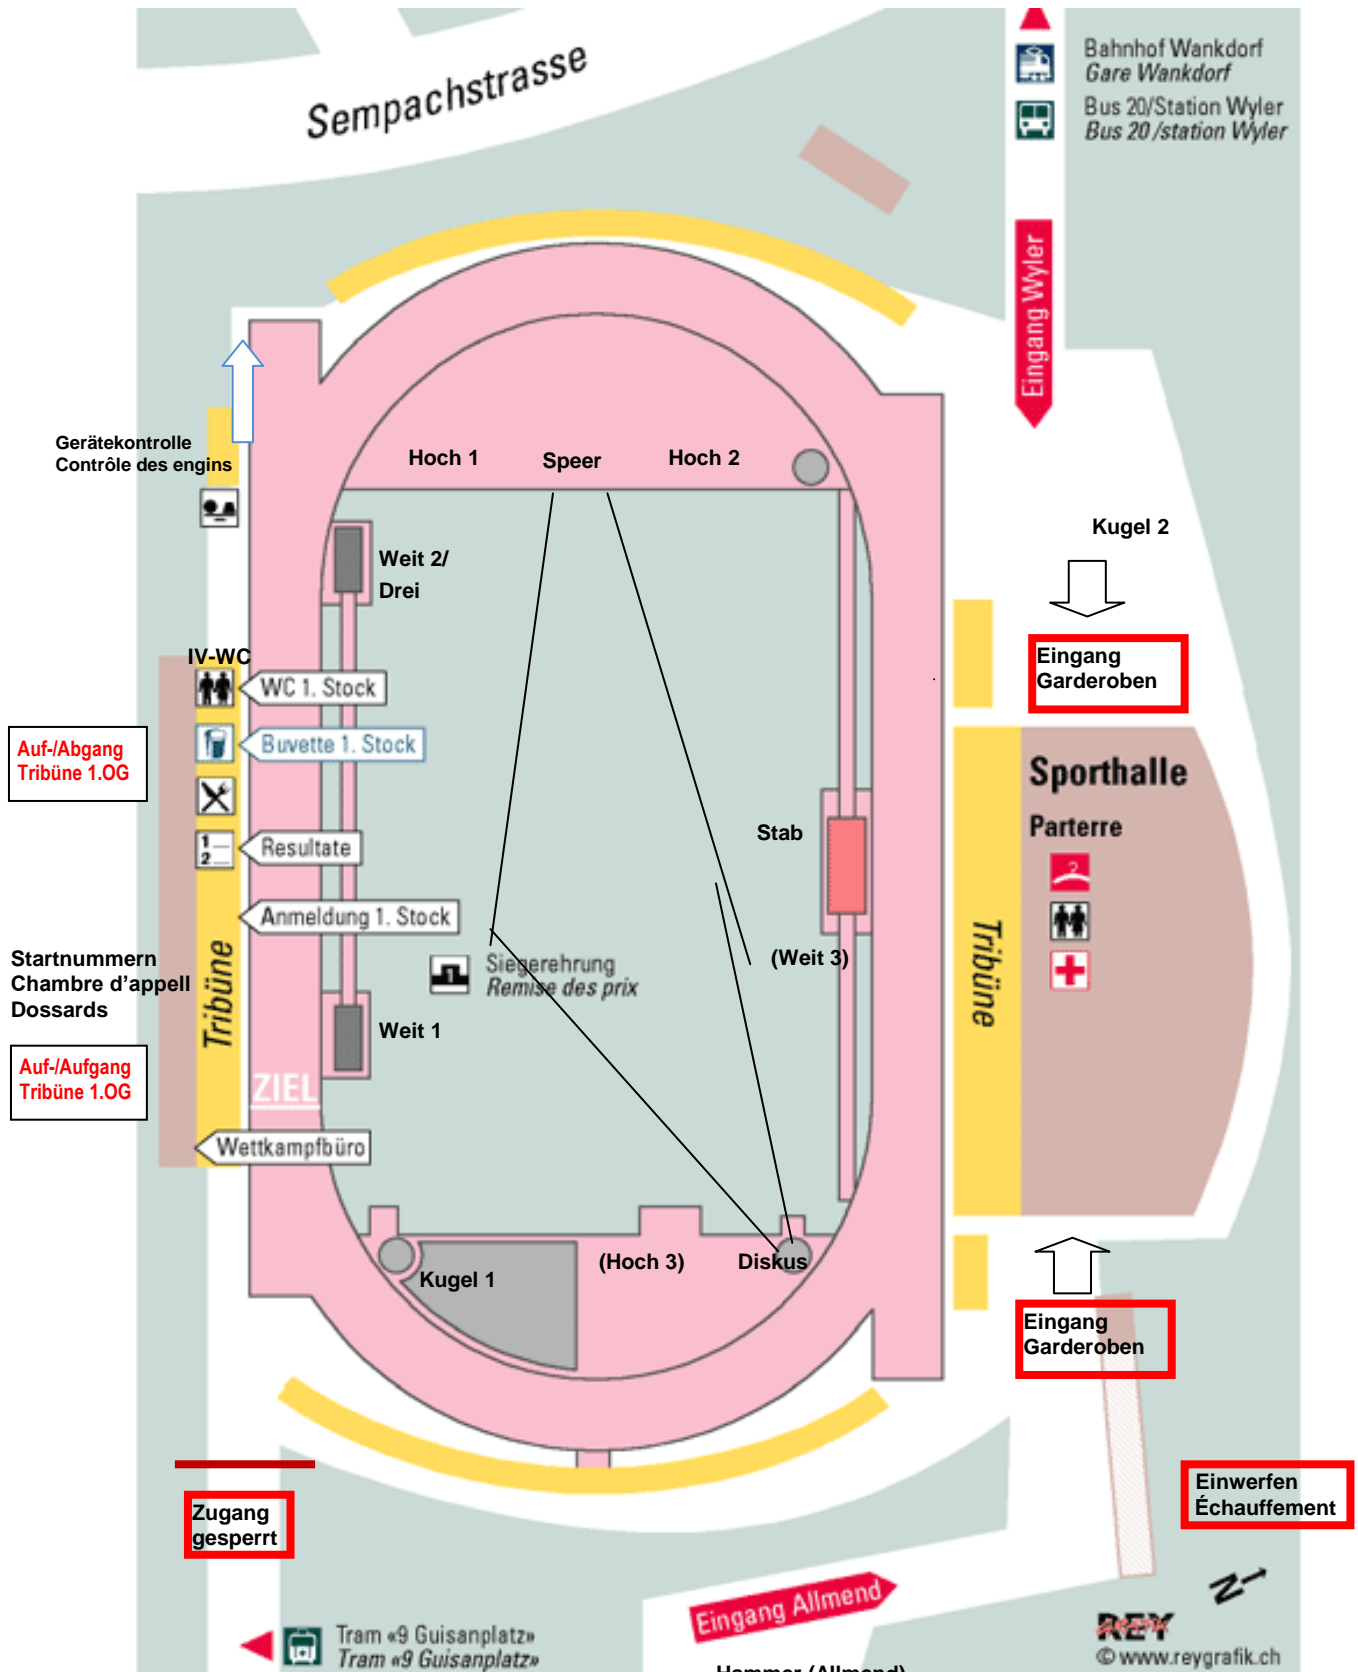

# Anreiseplan Bern - Wankdorf

### neue Tribüne

- Restaurant  
*Restaurant*
- Gerätekontrolle  
*Contrôle des engins*
- Sanität  
*Poste de secours*
- Massagedienst  
*Service de massage*
- Chambre d'appel  
*Startnummern/Dossards*
- Resultate  
*Résultats*

### Sporthalle Parterre

- Garderoben  
*Vestiaires*
- Toiletten  
*Toilettes*
- Siegerehrung  
*Remise des prix*
- Buvette  
*Buvette*
- Bahnhof Wankdorf  
*Gare Wankdorf*
- Bus «20 Bahnhof Wankdorf»  
*Bus «20 Bahnhof Wankdorf»*
- Tram «9 Guisanplatz»  
*Tram «9 Guisanplatz»*

# Stadionplan / Plan du stade Bern - Wankdorf

**Einlaufen/Einwerfen / Échauffement auf der Allmend**