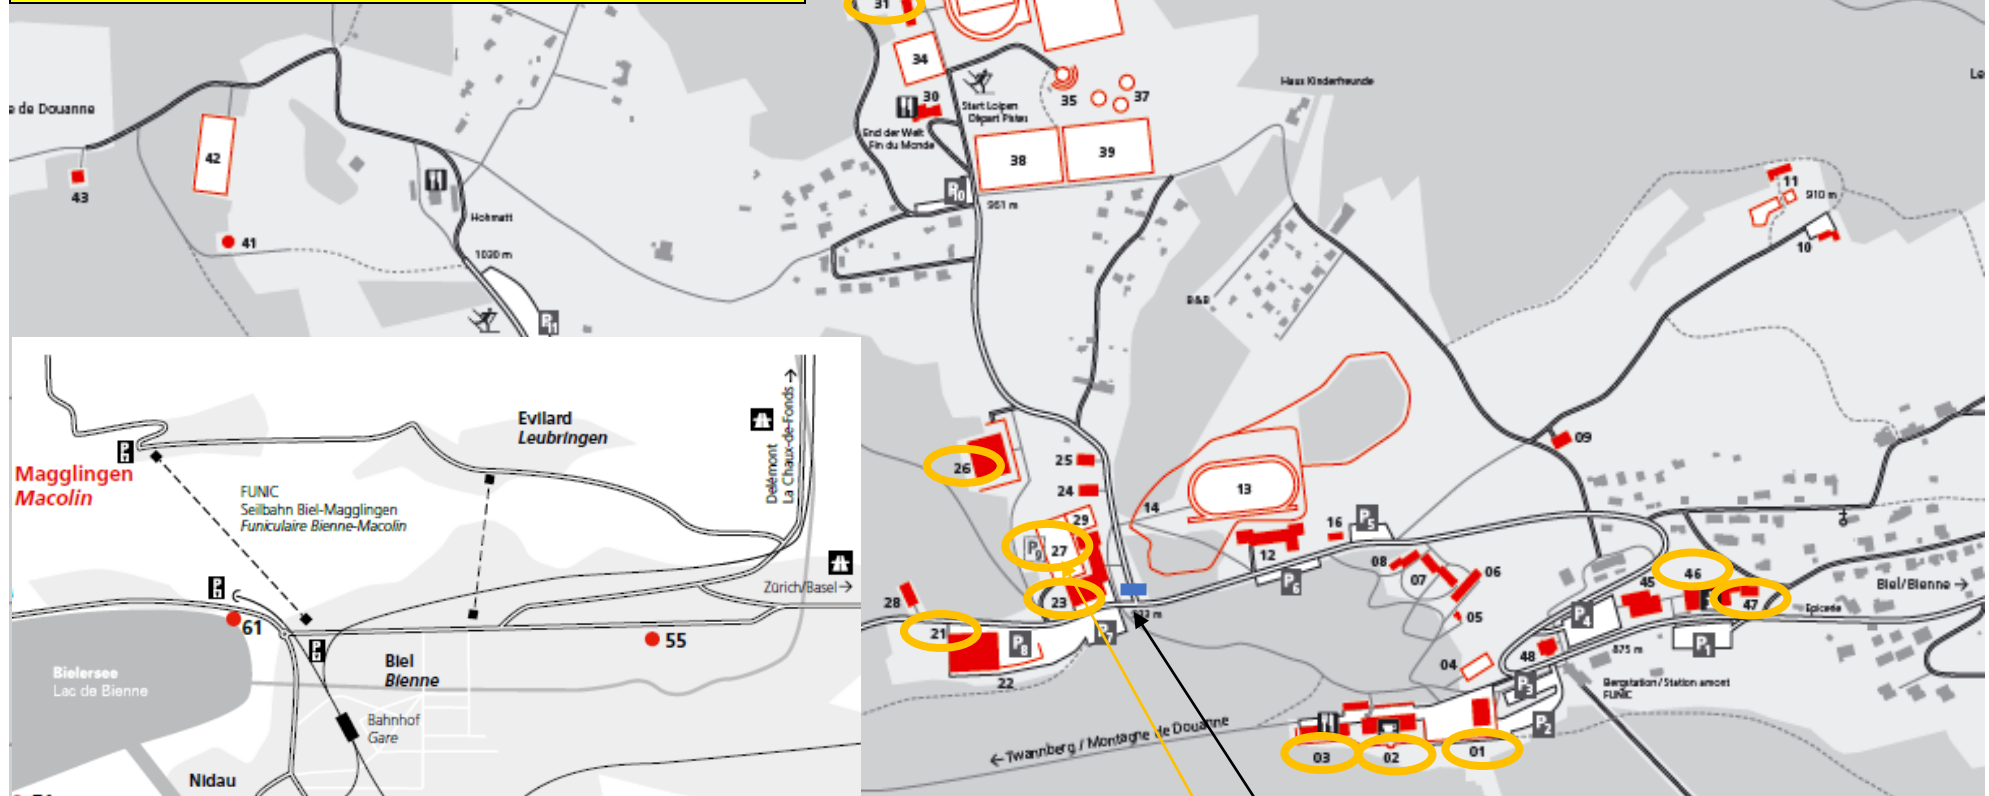

## Schweizer Hallen Leichtathletik Meisterschaften Aktive 2022 Magglingen / Macolin

01 Hochschule Hauptgebäude  
Haute école Bâtiment principal

02 Grand Hotel  
Grand Hôtel

03 Bellavista  
Bellavista

21 Sport-Toto-Halle  
Salle du Sport-Toto

23 Alte Sporthalle  
Ancienne salle de sport

26 Jubiläumshalle  
Salle du Jubilé

27 Hartplatz  
Place en dur

31 Halle End der Welt  
Salle de la Fin du Monde

32 Stadion End der Welt  
Stade de la Fin du Monde

46 Swiss Olympic House  
Swiss Olympic House

47 Seehaus  
Maison du lac

48 Des Alpes  
Des Alpes

• Die Strasse zur Halle „End der Welt“ (31) ist durch Securitas-Leute gesperrt.

*L'accès à la route menant à la salle de sport « Fin du monde » (31) sera fermé et contrôlé par le personnel de Securitas.*

• Parkplätze auf dem Hartplatz (27) benutzen.

*Veuillez utiliser les places de parking disponibles sur la place en dur (27).*